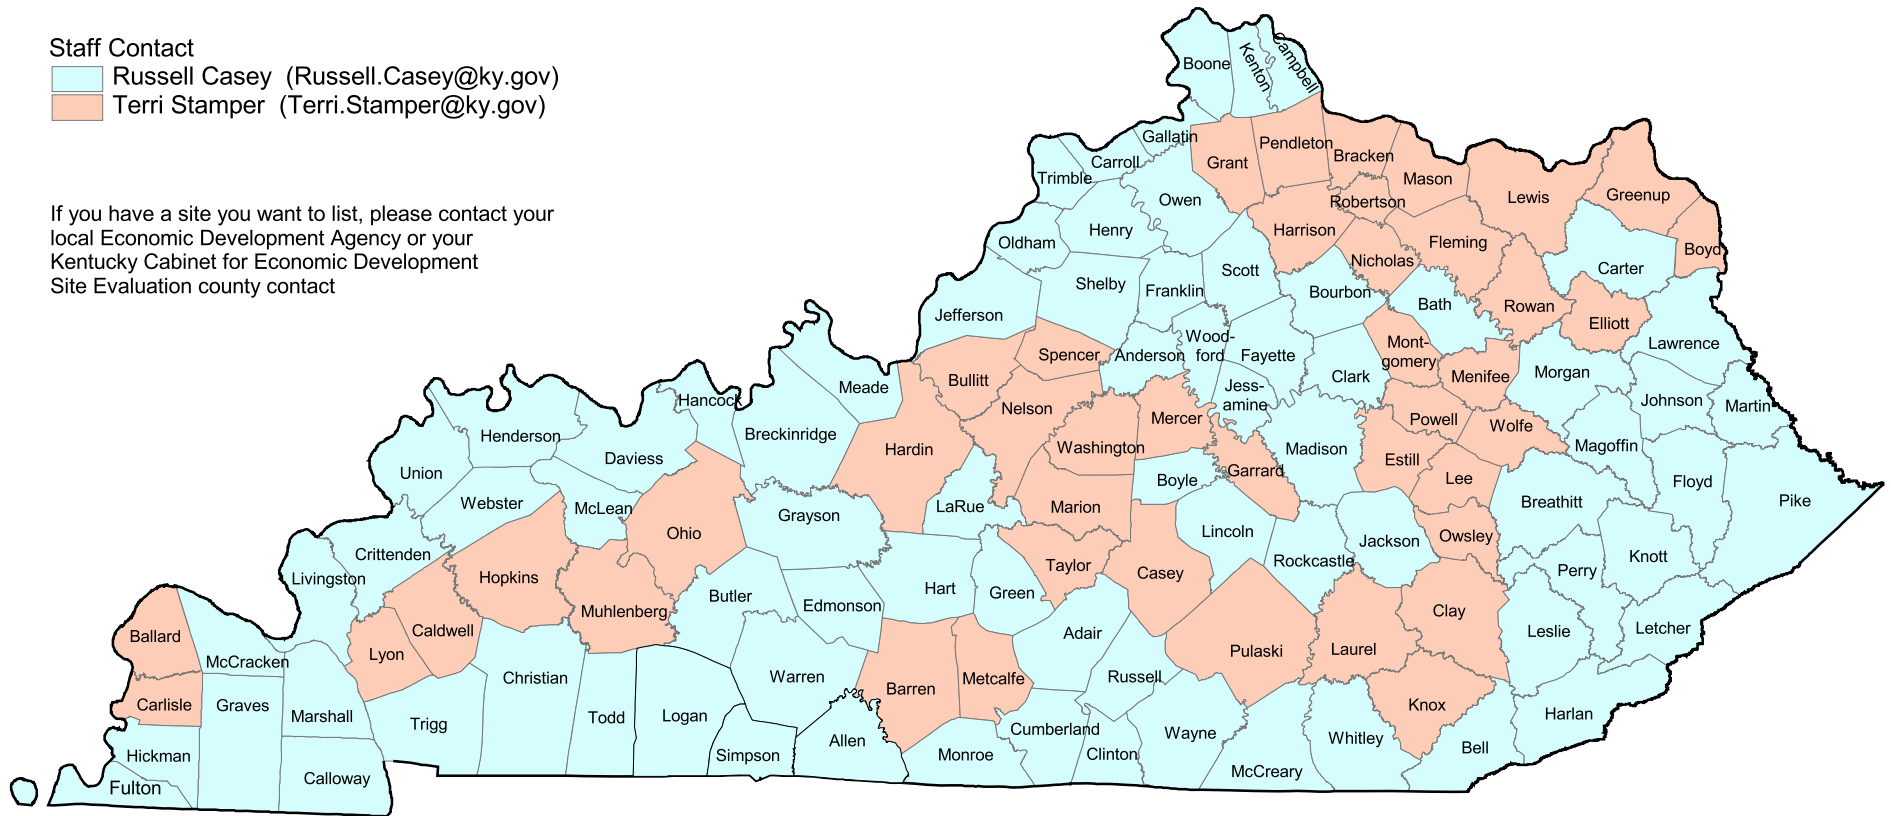

Map Date: 3/24/2011